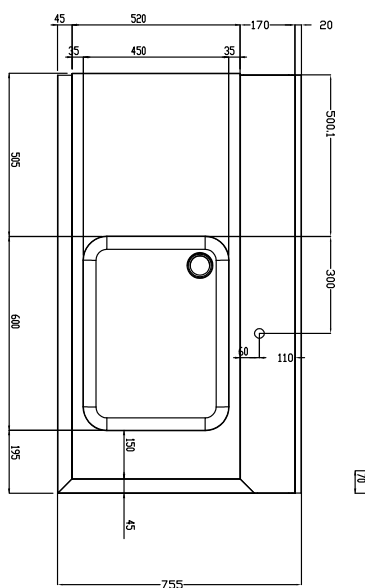

Movimentazione Stoviglie Tavolo di prelavaggio con vasca, carico destra vs sinistra, 1300 mm

ARTICOLO N° _____

MODELLO N° _____

NOME _____

SIS # _____

AIA # _____

865406 (BHRPT6B11R)

 Tavolo di prelavaggio con
vasca, carico destra vs
sinistra, 1300 mm

Descrizione

Articolo N°

Costruzione in acciaio inox AISI 304. Paraspruzzi h 300 mm. Dimensione vasca 600x450xh300 mm con tubo troppo pieno, foro di scarico. Gambe tubolari a sezione quadrata 40x40 mm su piedini regolabili. Direzione cestello: da destra a sinistra.

Fronte

Lato

D = Scarico acqua

Alto

Informazioni chiave

 Dimensioni esterne,
 larghezza:

865406 (BHRPT6B11R) 1300 mm

 Dimensioni esterne,
 profondità:

755 mm

Dimensioni esterne, altezza:

1170 mm

Peso netto:

24 kg

Dimensioni alzatina, Altezza

260 mm

Dimensioni vasca