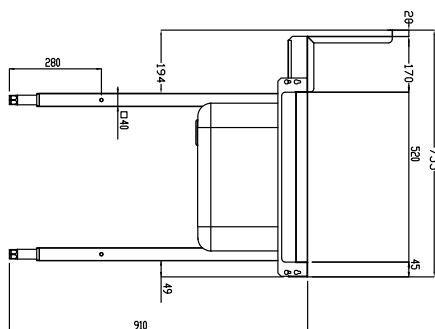

Descrizione

Articolo N°

Costruzione in acciaio inox AISI 304. Paraspruzzi h 300 mm. Dimensione vasca 600x450xh300 mm con tubo troppo pieno, foro di scarico. Gambe tubolari a sezione quadrata 40x40 mm su piedini regolabili. Direzione cestello: da destra a sinistra.

Sostenibilità

- Piedini in acciaio inox di 50 mm regolabili in altezza per convogliare l'acqua nella cesto trascinato.

Accessori opzionali

- Coppia di gambe posteriori per scaffale montato a pavimento PNC 855296
- Raschietto a forma di mezzaluna per lo sbarazzo PNC 855297
- - NOT TRANSLATED - PNC 855379
- - NOT TRANSLATED - PNC 855380
- - NOT TRANSLATED - PNC 855381
- Rubinetto con doccia di prelavaggio monoforo (da montare sul piano) PNC 855385
- Rubinetto con doccia di prelavaggio, leva a gomito e canna, monoforo (da montare sul piano) PNC 855386
- - NOT TRANSLATED - PNC 855389
- Kit per fissaggio a pavimento di 2 gambe quadre composto da 2 piedini con flange e tasselli. PNC 865386
- Tavolo ponte rimovibile, 800 mm PNC 865418
- Tavolo ponte rimovibile con foro, 800 mm PNC 865419
- Ripiano inferiore per tavolo di lavaggio, 1300 mm PNC 865481
- Sifone singolo in plastica da 2" per lavatoi PNC 895313

Fronte

Lato

D = Scarico acqua

Alto

Informazioni chiave

 Dimensioni esterne,
 larghezza:

865406 (BHRPT6B11R) 1300 mm

 Dimensioni esterne,
 profondità:

755 mm

Dimensioni esterne, altezza:

1170 mm

Peso netto:

24 kg

Dimensioni alzatina, Altezza

260 mm

Dimensioni vasca