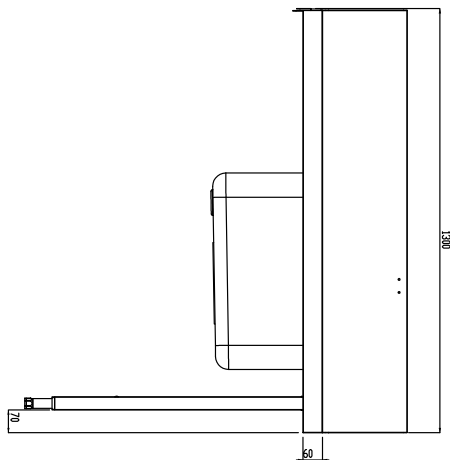

Descrizione

Articolo N°

Costruzione in acciaio inox AISI 304. Paraspruzzi h 300 mm. Dimensione vasca 600x450xh300 mm con tubo troppo pieno, foro di scarico. Gambe tubolari a sezione quadrata 40x40 mm su piedini regolabili. Direzione cestello: da destra a sinistra.

Sostenibilità

- Piedini in acciaio inox di 50 mm regolabili in altezza per convogliare l'acqua nella cesto trascinato.

Accessori opzionali

- Coppia di gambe posteriori per scaffale montato a pavimento PNC 855296
- Raschietto a forma di mezzaluna per lo sbarazzo PNC 855297
- - NOT TRANSLATED - PNC 855379
- - NOT TRANSLATED - PNC 855380
- - NOT TRANSLATED - PNC 855381
- Rubinetto con doccia di prelavaggio monoforo (da montare sul piano) PNC 855385
- Rubinetto con doccia di prelavaggio, leva a gomito e canna, monoforo (da montare sul piano) PNC 855386
- - NOT TRANSLATED - PNC 855389
- Kit per fissaggio a pavimento di 2 gambe quadre composto da 2 piedini con flange e tasselli. PNC 865386
- Tavolo ponte rimovibile, 800 mm PNC 865418
- Tavolo ponte rimovibile con foro, 800 mm PNC 865419
- Ripiano inferiore per tavolo di lavaggio, 1300 mm PNC 865481
- Sifone singolo in plastica da 2" per lavatoi PNC 895313

Fronte

Lato

D = Scarico acqua

Alto

Informazioni chiave

 Dimensioni esterne,
 larghezza:

865406 (BHRPT6B11R) 1300 mm

 Dimensioni esterne,
 profondità:

755 mm

Dimensioni esterne, altezza:

1170 mm

Peso netto:

24 kg

Dimensioni alzatina, Altezza

260 mm

Dimensioni vasca